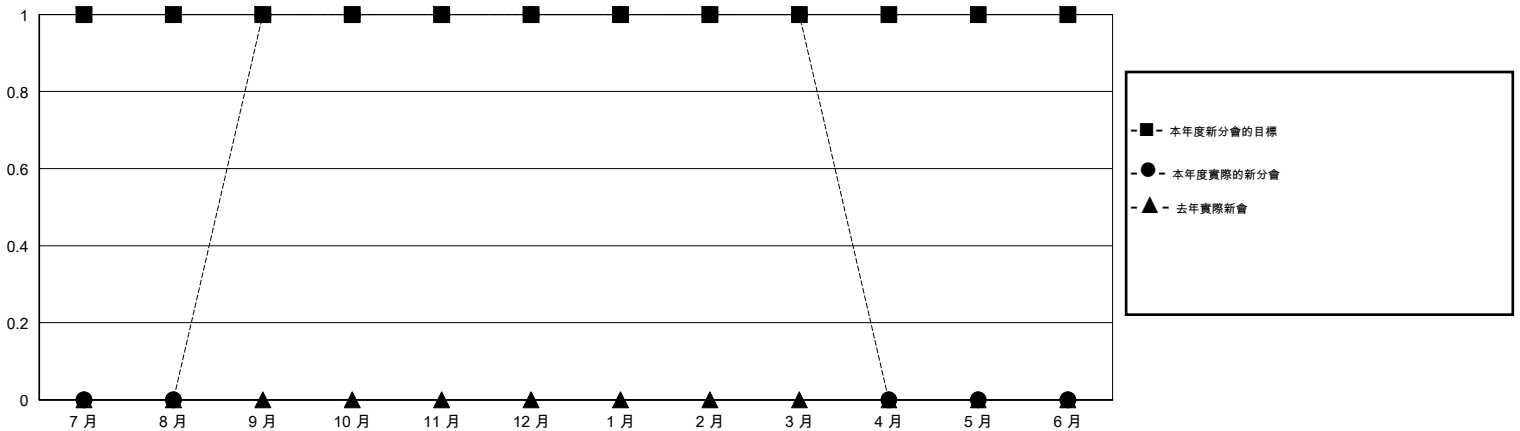

MONTHLY MEMBERSHIP PROGRESS REPORT

District 300 F

Results as of: 3/31/2015

GMT: PEI-JEN CHEN

地點 REP OF CHINA

GMT憲章區 5

分會				
成果 2014-2015				
季	新分會目標	新會	會員流失的分會	淨增/減
7月/8月/9月	1	1	1	0
10月/11月/12月	0	0	0	0
1月/2月/3月	0	0	0	0
4月/5月/6月	0	0	0	0

位會員@每位須繳				
成果 2014-2015				
季	新會員目標	增加的授証/新會員	退會人數	淨增/減
7月/8月/9月	155	229	91	138
10月/11月/12月	5	62	47	15
1月/2月/3月	5	33	15	18
4月/5月/6月	-25	0	0	0

目標與實際新會累積