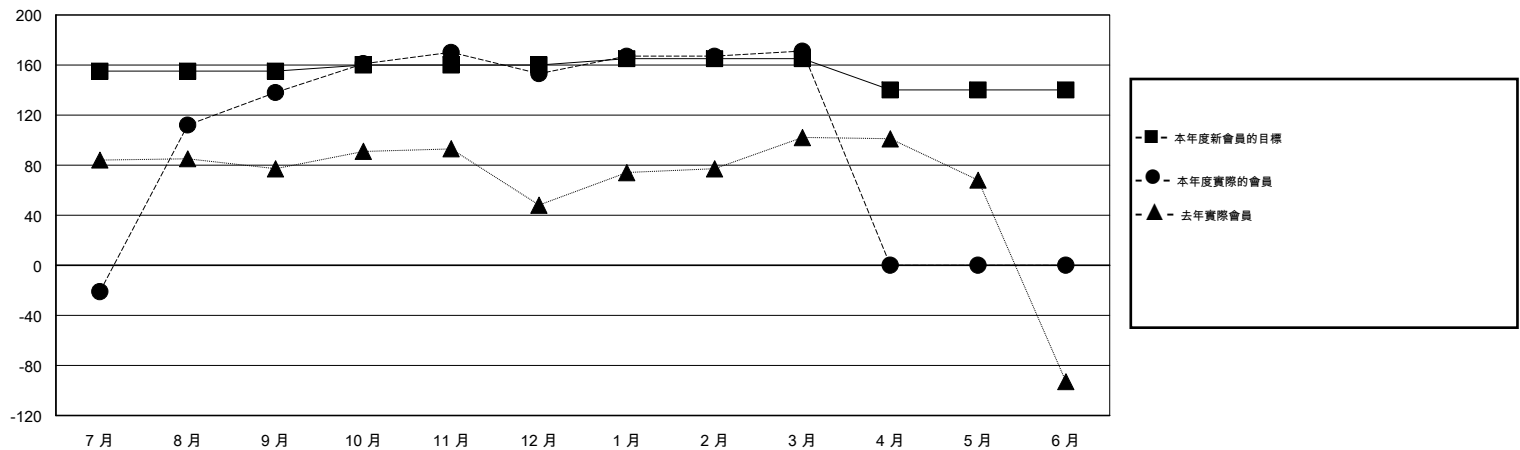

目標和實際會員累積

已取消的分會: 1

69 CLUBS OF 75 增添1位或以上的新會員

性別分佈

男 1,919 (77.79%)
女 548 (22.21%)

放棄的會員

[點擊這裡取得健康評估資料](#)

過世	8
分會已取消	20
其他	125
總計	153

家庭單位會員	43
戶長	20
非戶長	23